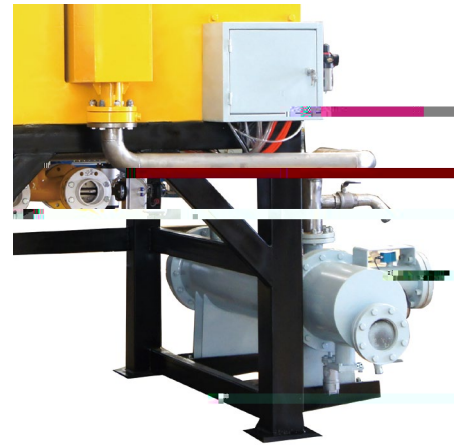

1- 2- 3- 4- 5- 6- 7- 8-

3 7

3

5

Host Link

	HTDZ- 520F	HTDZ- 780F	HTDZ- 1000F	HTDZ- 1200F	HTDZ- 1500F	HTDZ- 1750F	HTDZ- 2000F	HTDZ- 2500F
T	1.0							
ACV	380							
DCA	224	300	310	420	530	540	600	990
KW	81	109	115	180	240	245	255	295
mm	520	780	1000	1200	1500	1750	2000	2500
m ³ /h	15 25	30 40	50 70	70 90	90 140	100 160	120 200	170 280
	15 30							
	- 24 200							
mm L×W×H	3230× 2840× 3150	3490× 3200× 3580	3350× 3340× 3680	4000× 3940× 3850	4830× 4170× 4780	5680× 4830× 5980	4710× 4520× 5350	7400× 6000× 8630

	HTDZ- 520AF	HTDZ- 780AF	HTDZ- 1000AF	HTDZ- 1200AF	HTDZ- 1500AF	HTDZ- 1750AF	HTDZ- 2000AF	HTDZ- 2500AF
T	1.5					1.3		
ACV	380							
DCA	224	370	350	420	530	540	600	990
KW	81	146	130	180	240	245	255	295
mm	520	780	1000	1200	1500	1750	2000	2500
m ³ /h	8 15	15 30	20 50	30 60	50 80	55 100	80 /	/ 5